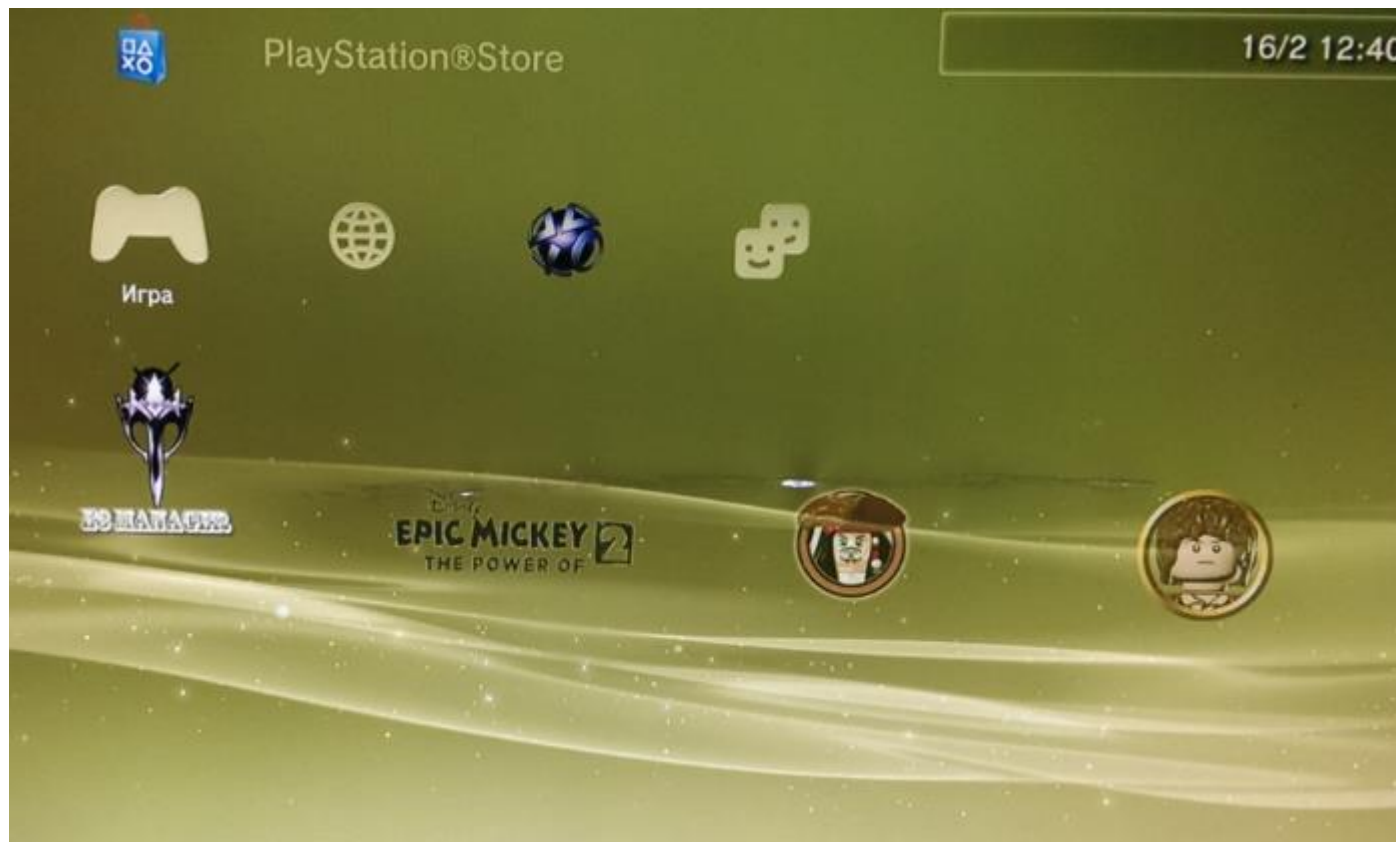

Ждем пока не загрузиться и получаем.