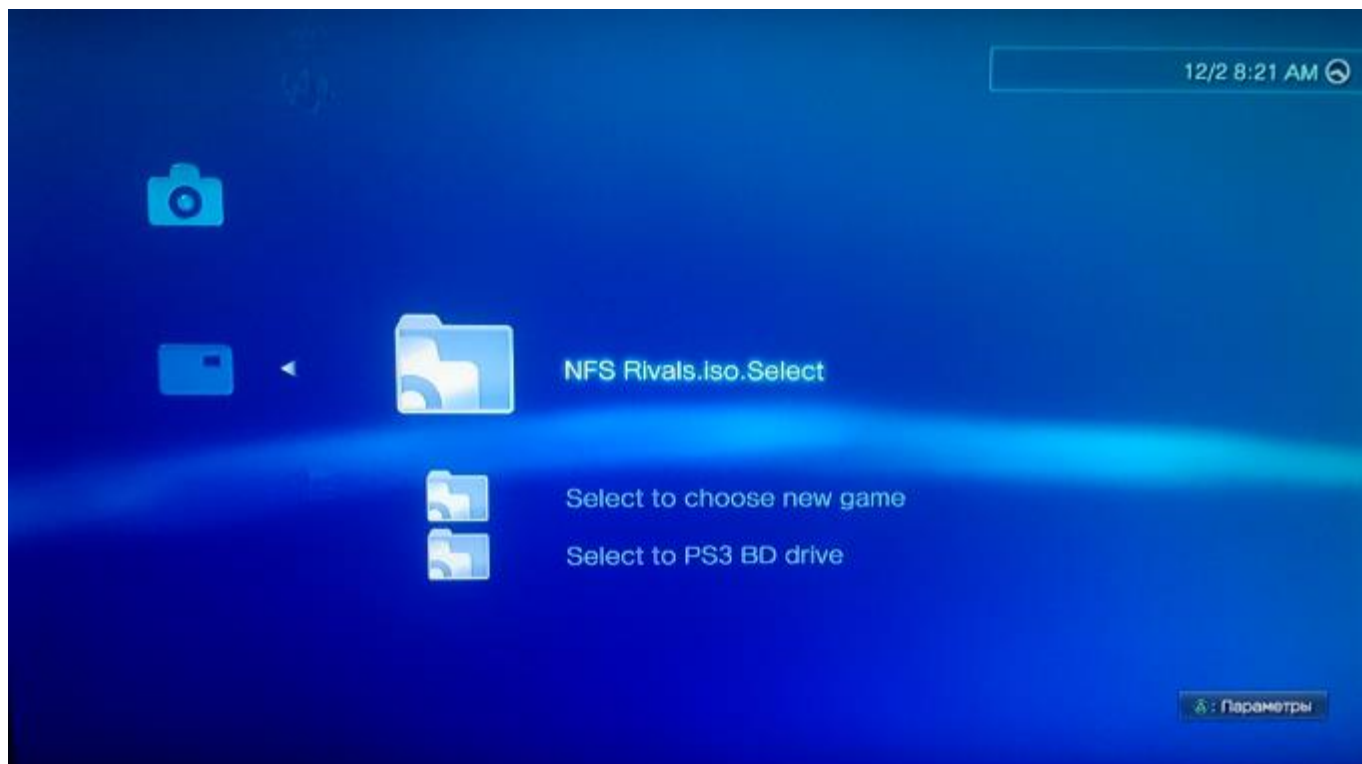

Выбираем **Отобразить все**, нажимаем **X** для просмотра образов игр на внешнем носителе.