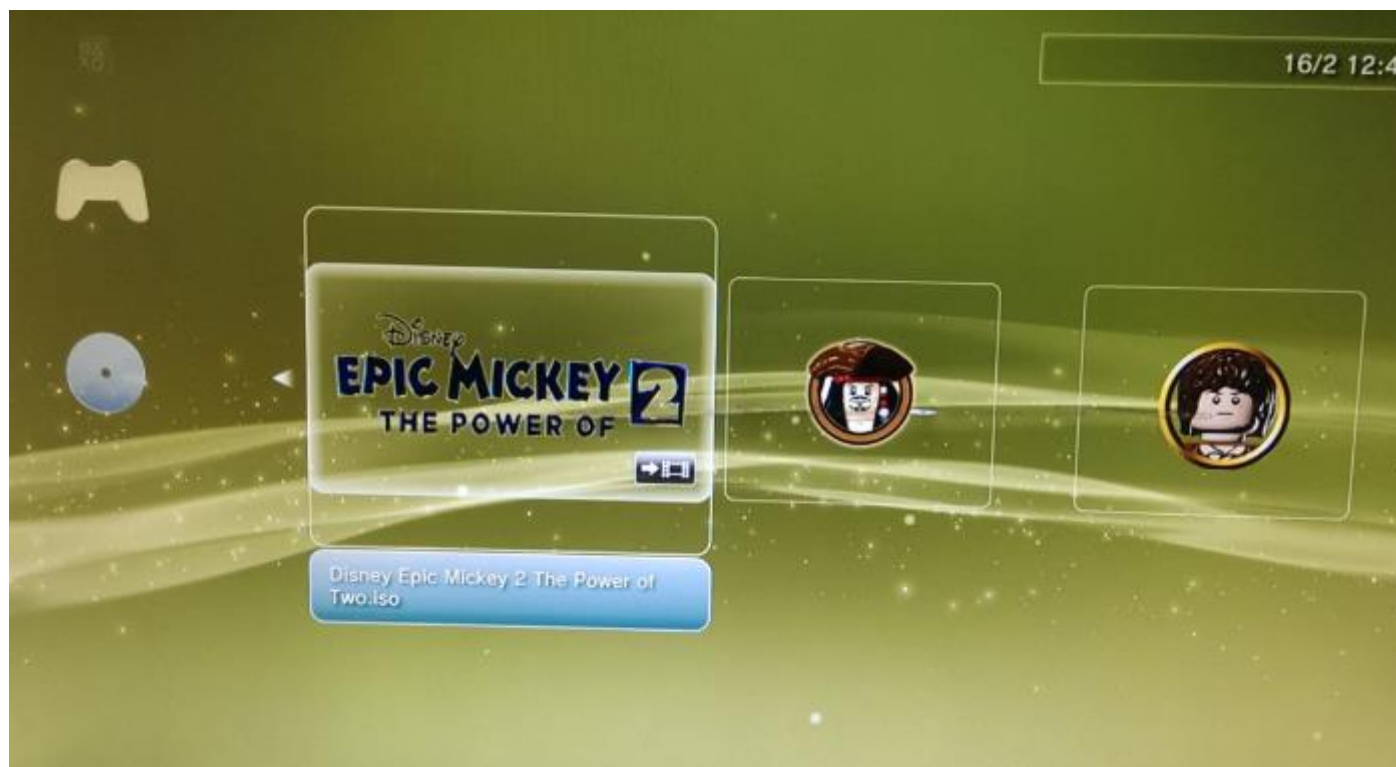

Выбираем игру и ждем ее эмуляции и запуска.