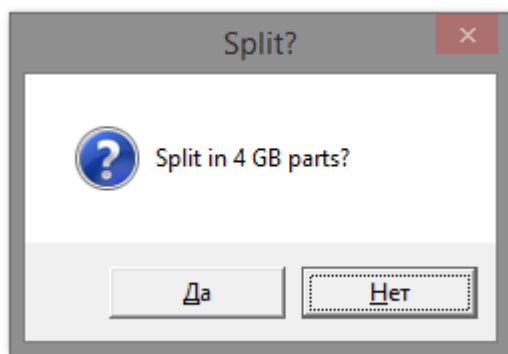

Если вы скачали просто игру, то перед использованием ее необходимо собрать в образ, с помощью программы **E3 ODE PRO ISO TOOL V2.0**, скачать можно

по ссылке: <http://www.e3-tech.net/download/E3%20ODE%20ISO%20TOOL%20V2.0.rar>

Распаковываем архив, запускаем программу

Выбираем папку с игрой, нажимаем ОК.

В открывшемся окне вводим название образа игры, нажимаем ОК.

Нажимаем ДА разбивать образ по 4гб (делается если внешний носитель в формате FAT32)