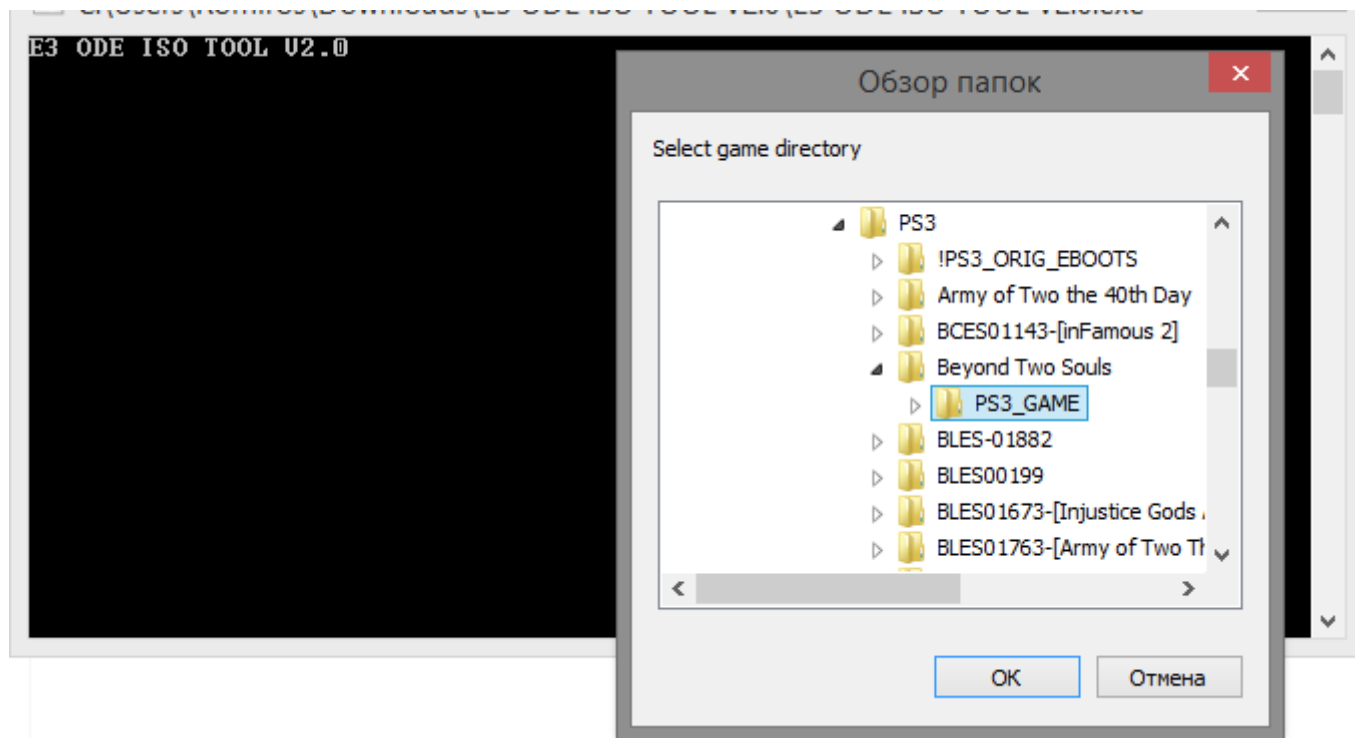

Выбираем папку с игрой, нажимаем ОК.

В открывшемся окне вводим название образа игры, нажимаем ОК.

Нажимаем ДА разбивать образ по 4гб (делается если внешний носитель в формате FAT32)

Нажимаем НЕТ создать образ одним файлом. (Делается если внешний носитель в формате NTFS)

Ждем завершения создания образа.

Подготовка внешнего носителя

E3 ODE PRO поддерживает чтение файлов практически со всех жестких дисков и USB-Flash доступных в продаже.

ISO образы копировать в корень вашего внешнего носителя.