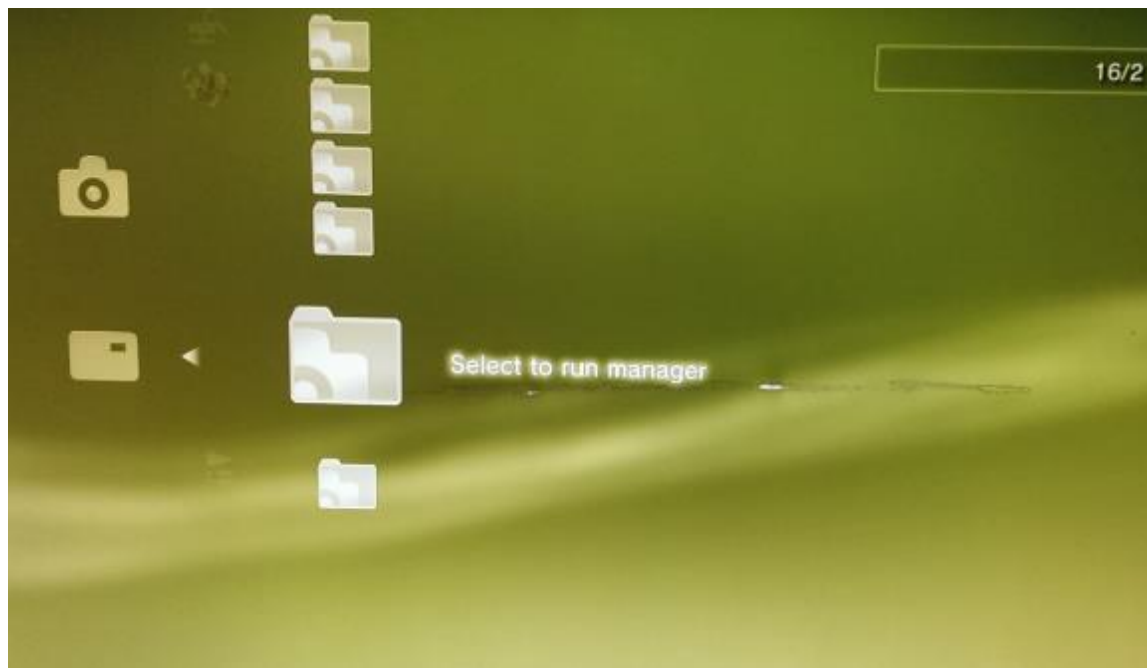

Переключение на новую игру

Выйдите из игры открытием лотка привода (на 4xxx консолях) или нажатием Eject (на 2xxx-3xxx консолях), либо нажав на кнопку **PS** на джойстике и выбрав в меню «**Выйти из игры**».

Повторяем действия.

Заходим в Фото, вы увидите USB устройство (E3OS 1.3 Press V).

Нажмите **Δ** на джойстике для входа в Параметры.

Выбираем **Отобразить все**, нажимаем **X**.